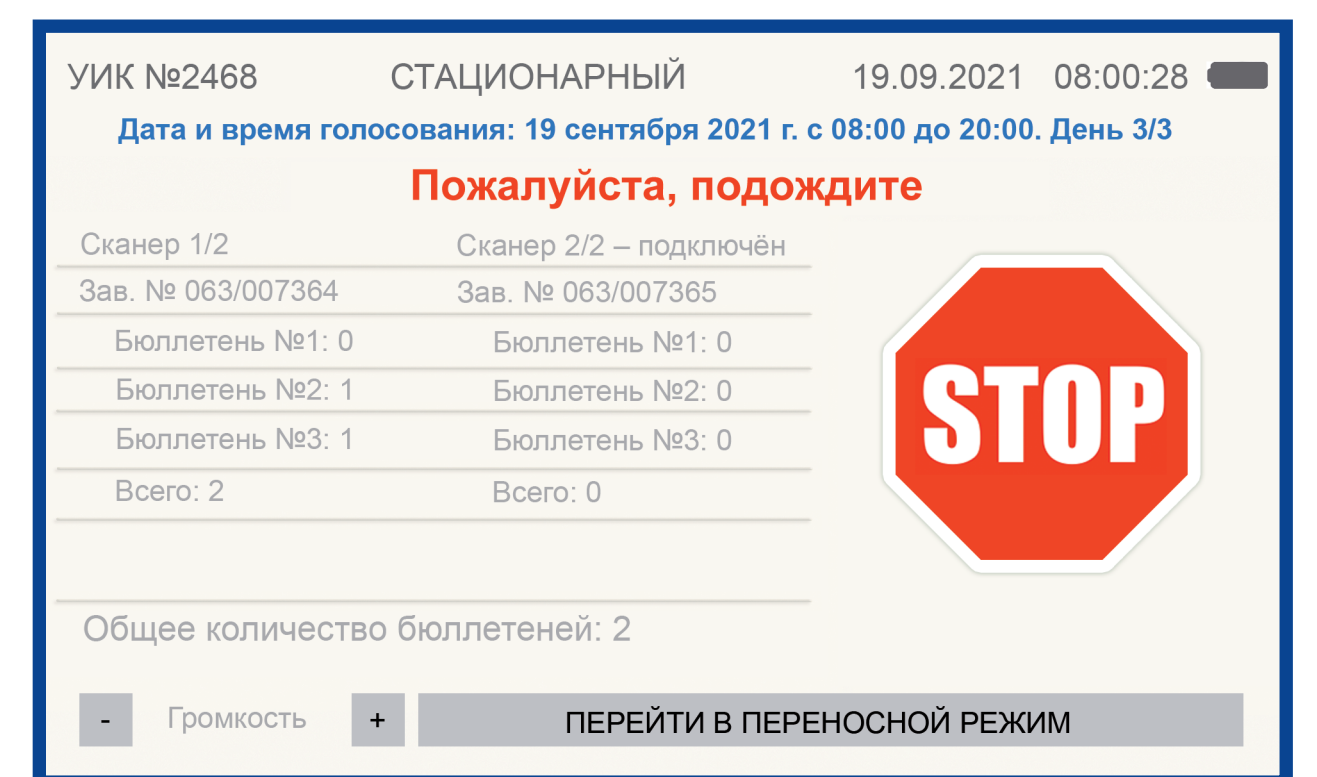

При горящем **красном** индикаторе
вводить бюллетень нельзя. Ждите