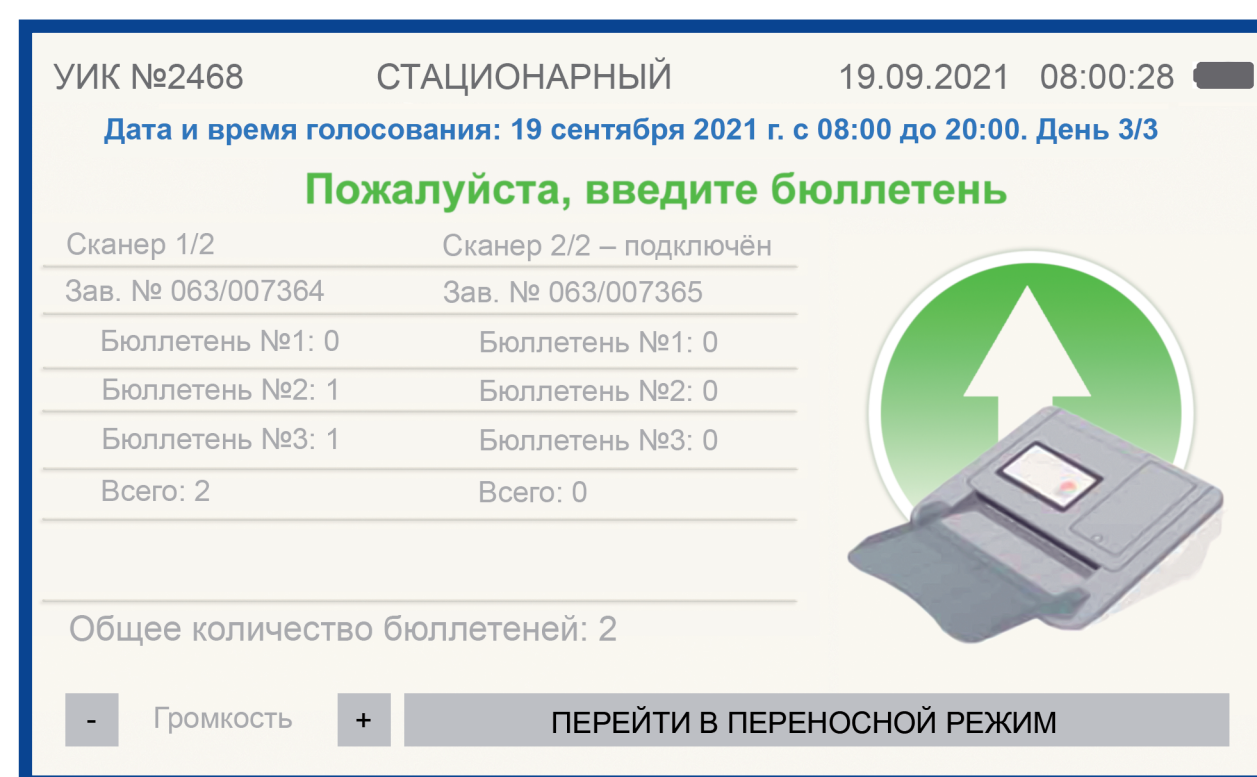

## ПРАВИЛА ГОЛОСОВАНИЯ С ИСПОЛЬЗОВАНИЕМ КОМПЛЕКСА ОБРАБОТКИ ИЗБИРАТЕЛЬНЫХ БЮЛЛЕТЕНЕЙ (КОИБ-2017)

С ЗАПОЛНЕННЫМ БЮЛЛЕТЕНЕМ ПОДОЙДИТЕ К КОМПЛЕКСУ  
ОБРАБОТКИ ИЗБИРАТЕЛЬНЫХ БЮЛЛЕТЕНЕЙ (КОИБ-2017)

При горящем **зеленом** индикаторе  
введите бюллетень